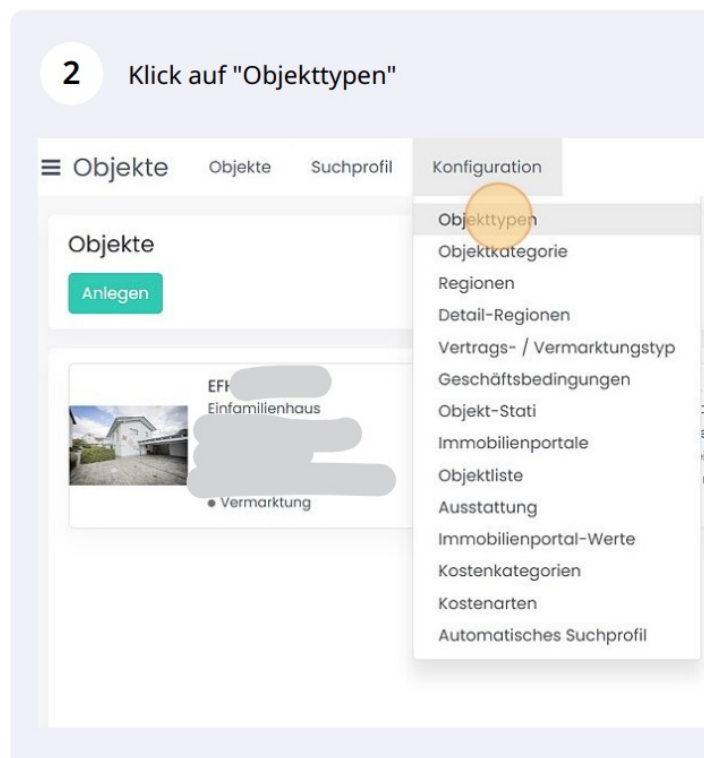

Portalwerte konfigurieren

Damit Immobilien korrekt an Portale oder Plugins weitergegeben werden können, sind die Portalwerte vorab zu konfigurieren.

3 Eine Liste mit Objekttypen öffnet sich. In allen Zeilen, wo die Spalte "Portalwert" leer ist, muss dieser eingepflegt werden.

Name	Kategorie
Apartment	Wohnung
Dachgeschosswohnung	Wohnung
Maisonette-Wohnung	Wohnung
Penthaus	Wohnung
Loft	Wohnung
Souterrain-Wohnung	Wohnung
Erdgeschosswohnung	Wohnung
Sonstige Wohnuna	Wohnung

4 Klick in das Feld "Portalwert" öffnet ein Drop Down Menü. Wählen Sie hier den passenden Portalwert zum Objekttyp aus. Wiederholen Sie das für alle Objekttypen, denen kein Portalwert zugewiesen wurde.