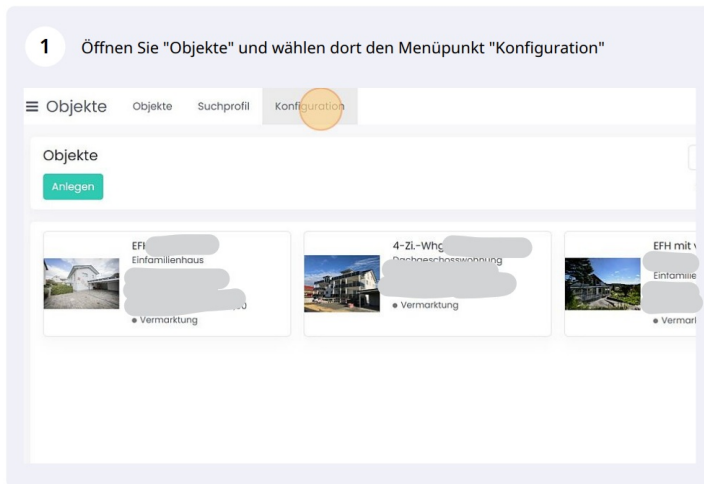

Portalwerte konfigurieren

Damit Immobilien korrekt an Portale oder Plugins weitergegeben werden können, sind die Portalwerte vorab zu konfigurieren.

3 Eine Liste mit Objekttypen öffnet sich. In allen Zeilen, wo die Spalte "Portalwert" leer ist, muss dieser eingepflegt werden.

Name	Kategorie
Apartment	Wohnung
Dachgeschosswohnung	Wohnung
Maisonette-Wohnung	Wohnung
Penthaus	Wohnung
Loft	Wohnung
Souterrain-Wohnung	Wohnung
Erdgeschosswohnung	Wohnung
Sonstige Wohnuna	Wohnung

4 Klick in das Feld "Portalwert" öffnet ein Drop Down Menü. Wählen Sie hier den passenden Portalwert zum Objekttyp aus. Wiederholen Sie das für alle Objekttypen, denen kein Portalwert zugewiesen wurde.